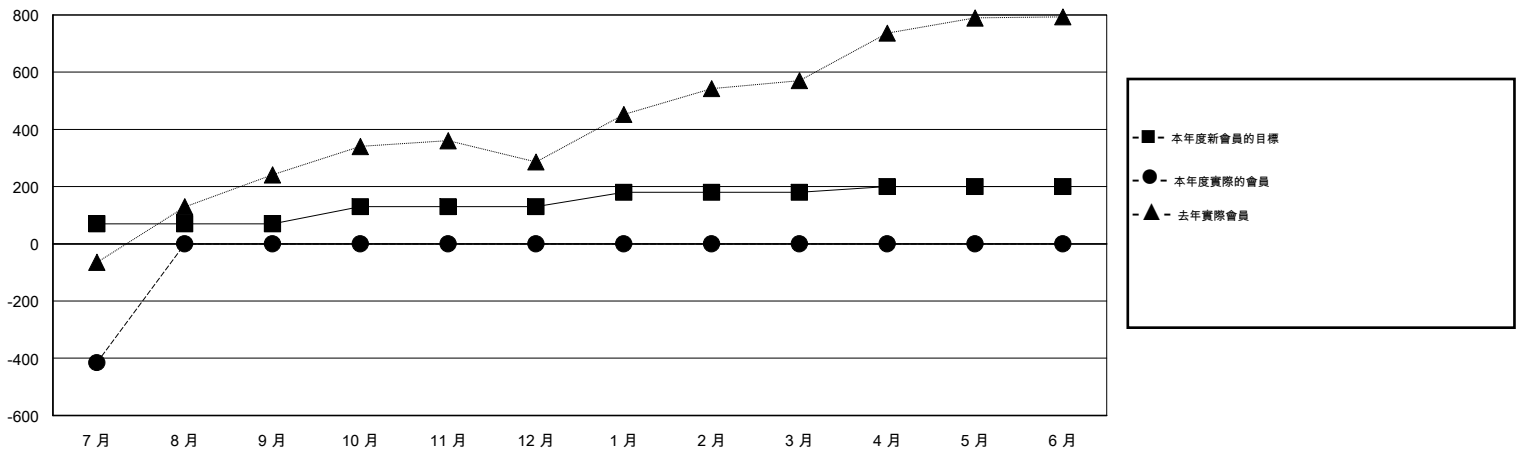

目標和實際會員累積

已取消的分會: 0	61 CLUBS OF 106 增添1位或以上的新會員	性別分佈
放棄的會員		男 2,422 (64.14%)
過世 10		女 1,354 (35.86%)
分會已取消 0	點擊這裡取得健康評估資料	家庭單位會員 453
其他 736		戶長 211
總計 746		非戶長 242