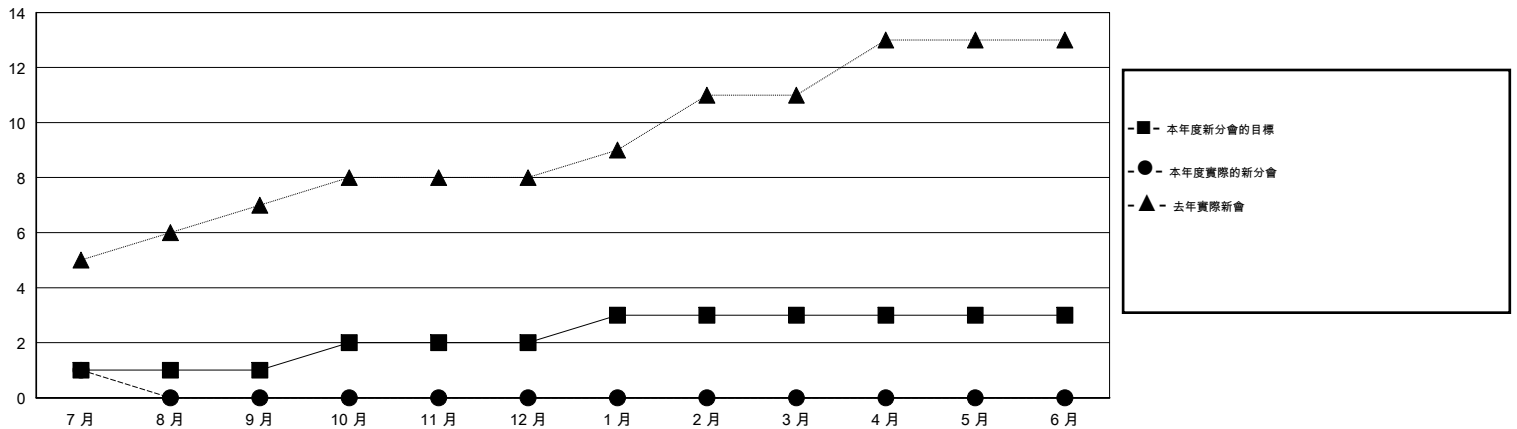

# MONTHLY MEMBERSHIP PROGRESS REPORT

District 300A2

Results as of: 7/31/2014

GMT: PEI-JEN CHEN

地點 REP OF CHINA

GMT憲章區 5

分會				
成果 2014-2015				
季	新分會目標	實際新會	實際取消的分會	實際淨增/減
7月/8月/9月	1	1	0	1
10月/11月/12月	1	0	0	0
1月/2月/3月	1	0	0	0
4月/5月/6月	0	0	0	0

位會員@每位須繳				
成果 2014-2015				
季	新會員目標	實際添加會員總數	實際退會會員	實際淨增/減
7月/8月/9月	70	331	746	-415
10月/11月/12月	60	0	0	0
1月/2月/3月	50	0	0	0
4月/5月/6月	20	0	0	0

目標與實際新會累積

目標和實際會員累積

已取消的分會: 0	61 CLUBS OF 106 增添1位或以上的新會員	性別分佈
放棄的會員		男 2,422 (64.14%)
過世 10		女 1,354 (35.86%)
分會已取消 0	<a href="#">點擊這裡取得健康評估資料</a>	家庭單位會員 453
其他 736		戶長 211
總計 746		非戶長 242